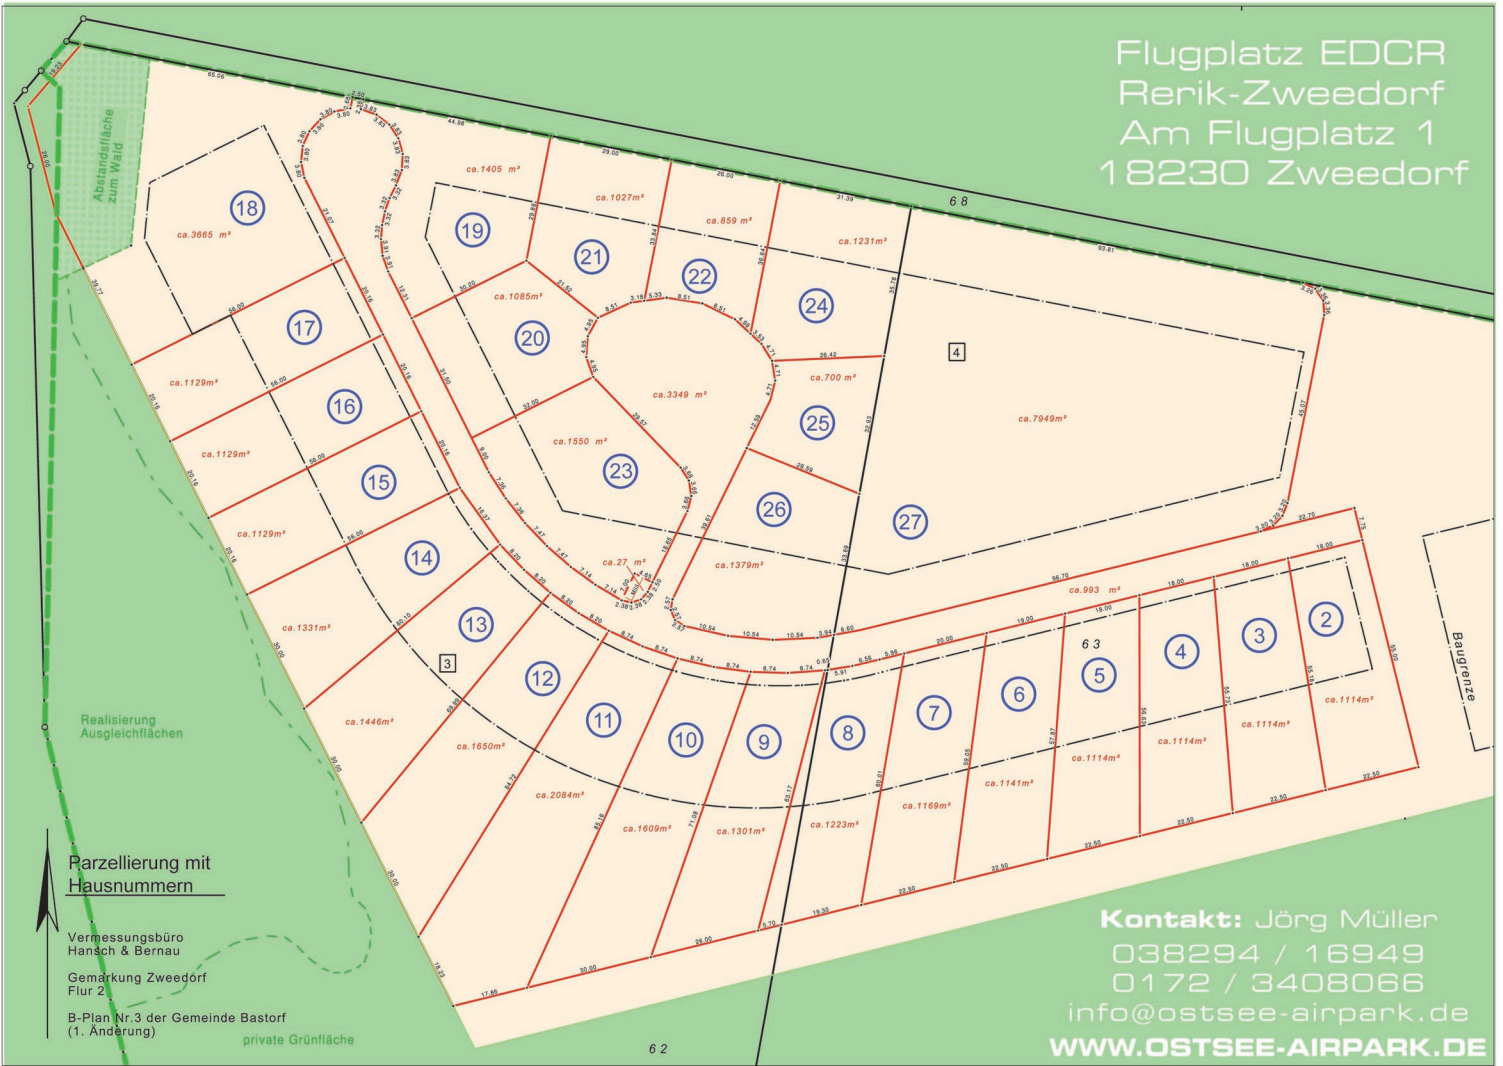

Flugplatz EDCR
Rerik-Zweedorf
Am Flugplatz 1
18230 Zweedorf

Parzellierung mit
Hausnummern

Vermessungsbüro
Hansch & Bernau

Gemarkung Zweedorf
Flur 2

B-Plan Nr. 3 der Gemeinde Bastorf
(1. Änderung)

private Grünfläche